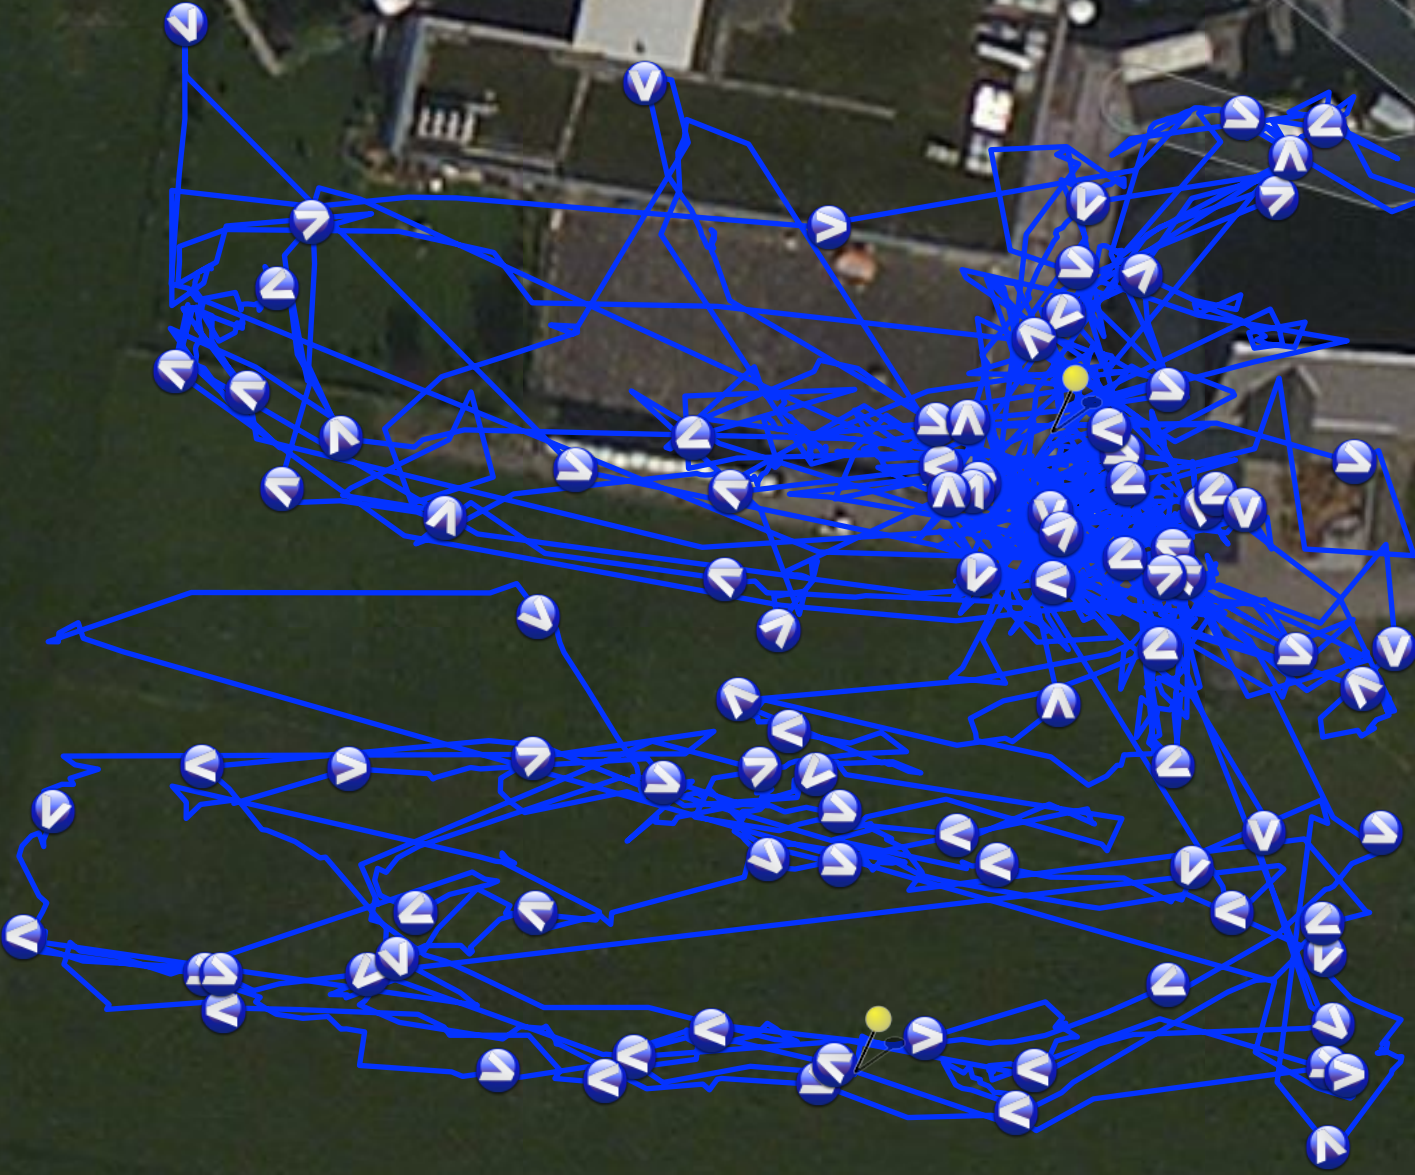

Makani 10,07,2016 + 11,07,2016
24Stunden
6,52 km

Murmattstrasse

Murmattstrasse Neuheim

Windleten